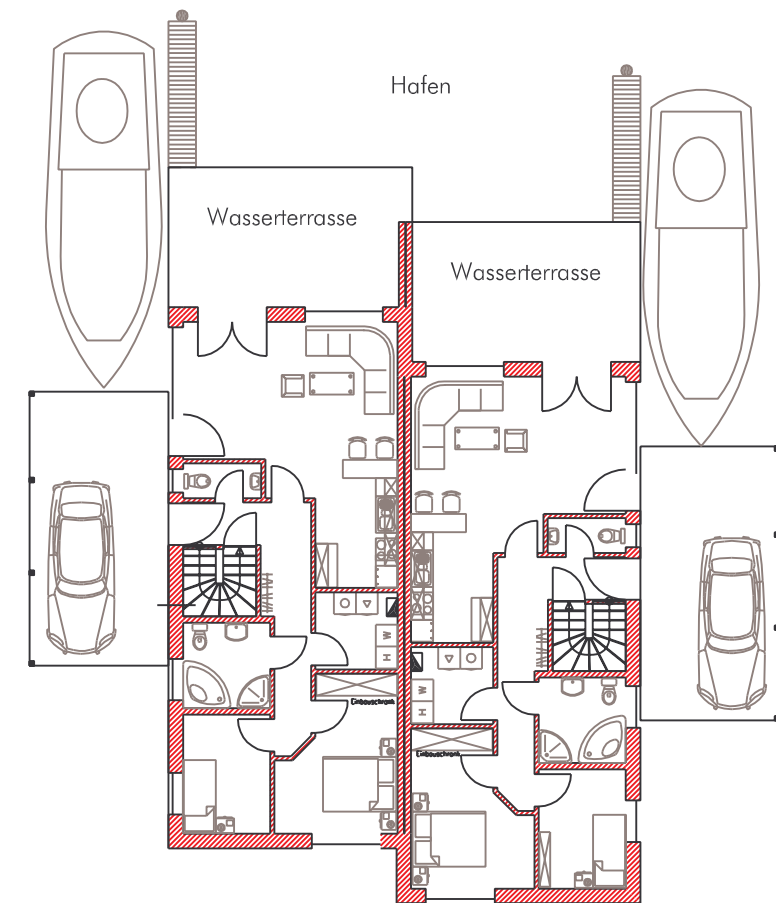

Ansicht von Norden

Ansicht von Osten
(Yachthafen)

Ansicht von Süden

Ansicht von Westen
(Hafen)

Obergeschoß

Erdgeschoß

EOC IMMOBILIEN GMBH & Co. KG
"OBJEKT YACHTHAFEN WEENER"
TELEFON: 04963/9181-20, FAX: 9181-31
MARKTSTR. 8, 26892 KLUSE-STEINBILD
AMTSGERICHT MEPPEN HRA 3825