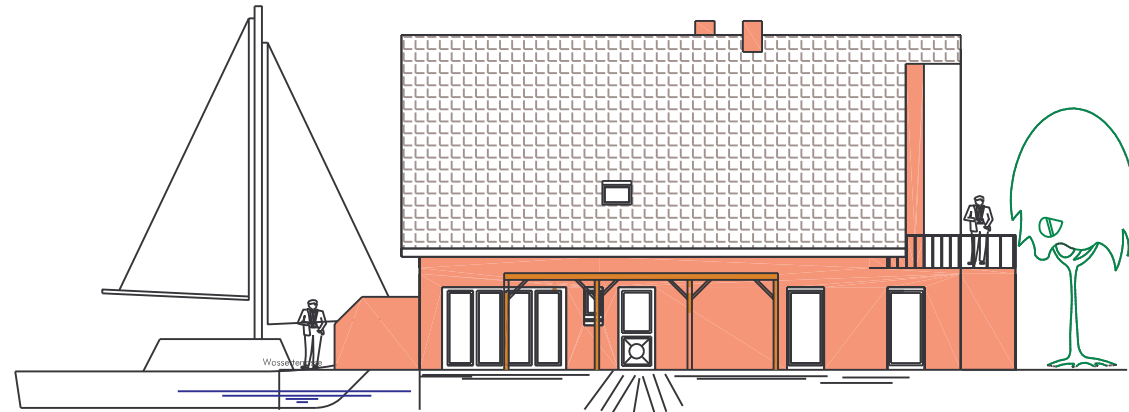

Ansicht von Norden

Ansicht von Osten
(Yachthafen)

Ansicht von Süden

Ansicht von Westen
(Hafen)

Obergeschoß

Erdgeschoß

EOC IMMOBILIEN GMBH & Co. KG
"OBJEKT YACHTHAFEN WEENER"
TELEFON: 04963/9181-20, FAX: 9181-31
MARKTSTR. 8, 26892 KLUSE-STEINBILD
AMTSGERICHT MEPPEN HRA 3825