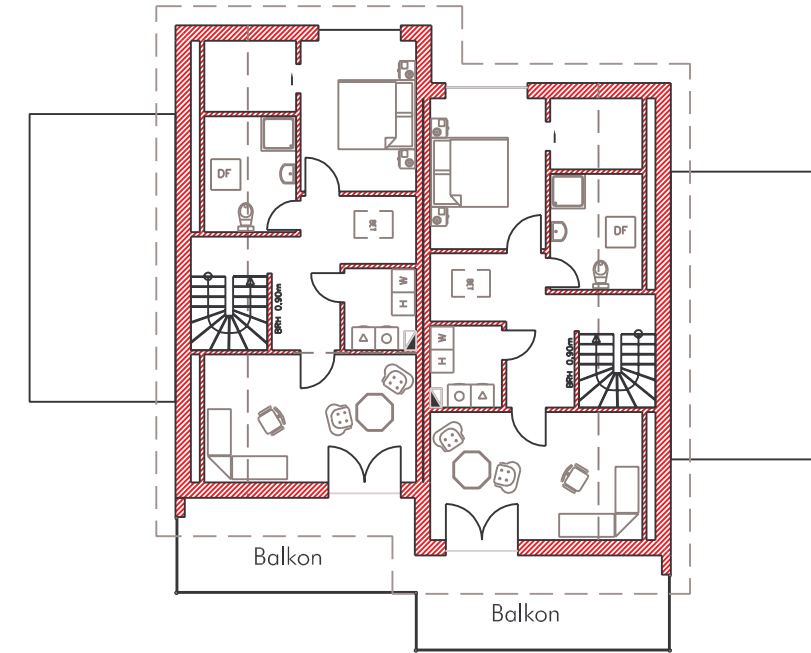

Ansicht von Norden

Ansicht von Osten
(Yachthafen)

Ansicht von Süden

Ansicht von Westen
(Hafen)

Obergeschoß

Erdgeschoß

EOC IMMOBILIEN GMBH & Co. KG
"OBJEKT YACHTHAFEN WEENER"
TELEFON: 04963/9181-20, FAX: 9181-31
MARKTSTR. 8, 26892 KLUSE-STEINBILD
AMTSGERICHT MEPPEN HRA 3825