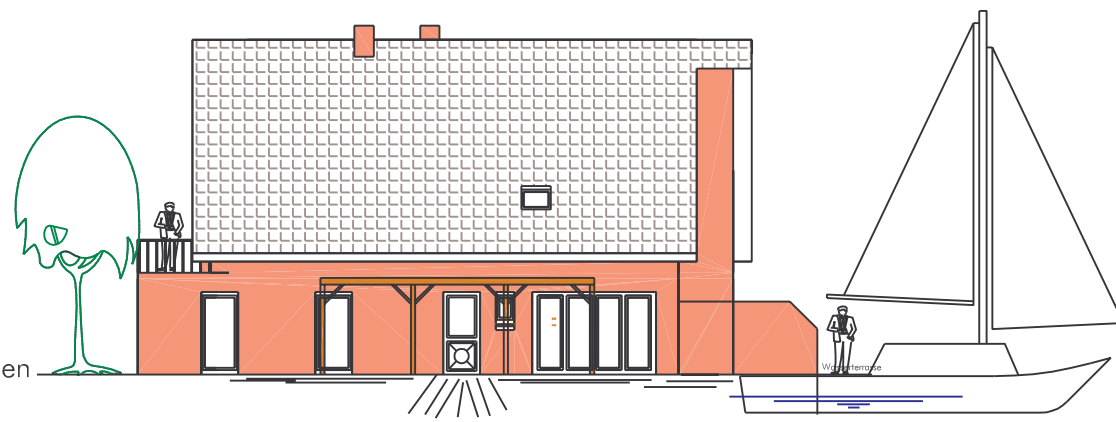

Ansicht von Norden

Ansicht von Osten
(Yachthafen)

Ansicht von Süden

Ansicht von Westen
(Hafen)

Obergeschoß

Erdgeschoß

EOC IMMOBILIEN GMBH & Co. KG
"OBJEKT YACHTHAFEN WEENER"
TELEFON: 04963/9181-20, FAX: 9181-31
MARKTSTR. 8, 26892 KLUSE-STEINBILD
AMTSGERICHT MEPPEN HRA 3825