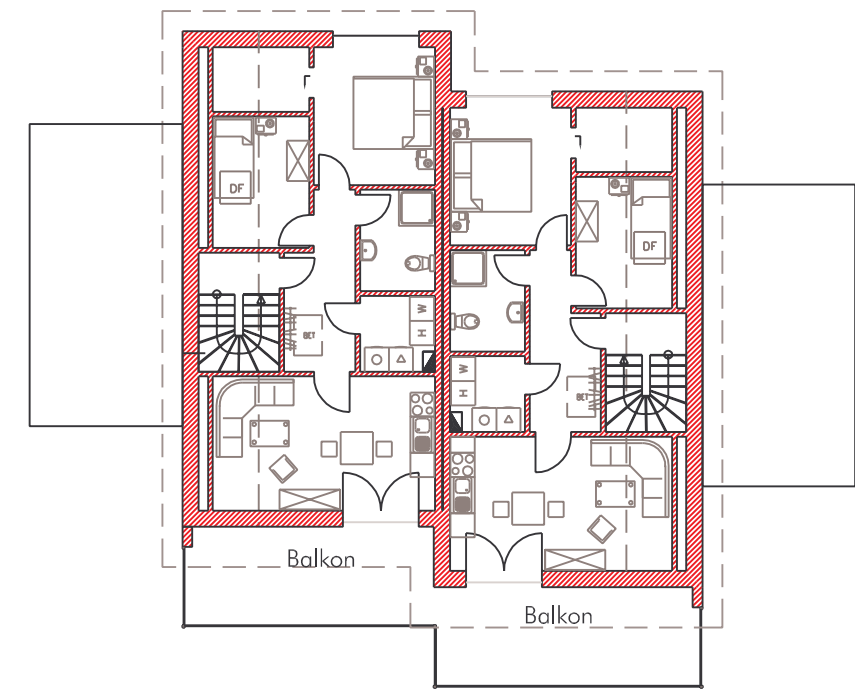

Ansicht von Norden

Ansicht von Osten  
(Yachthafen)

Ansicht von Süden

Ansicht von Westen  
(Hafen)

Obergeschoß

Erdgeschoß

EOC IMMOBILIEN GMBH & Co. KG  
 "OBJEKT YACHTHAFEN WEENER"  
 TELEFON: 04963/9181-20, FAX: 9181-31  
 MARKTSTR. 8, 26892 KLUSE-STEINBILD  
 AMTSGERICHT MEPPEN HRA 3825