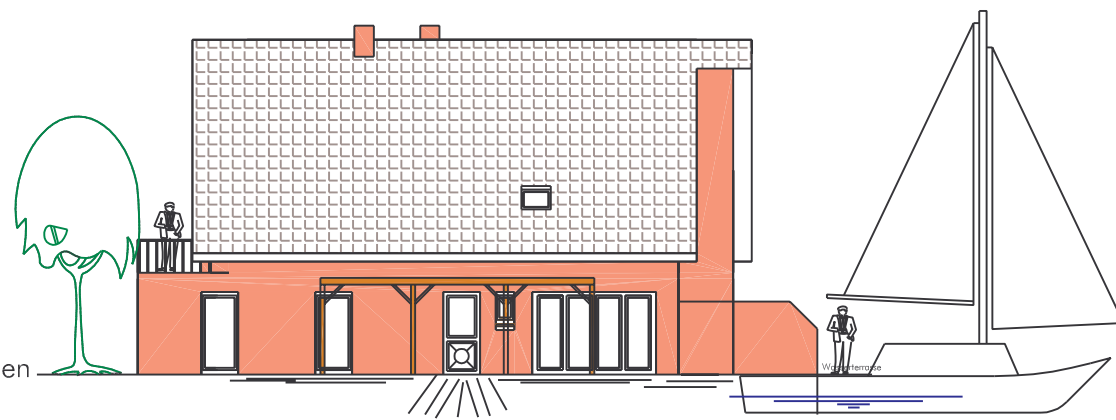

Ansicht von Norden

Ansicht von Osten  
(Yachthafen)

Ansicht von Süden

Ansicht von Westen  
(Hafen)

Obergeschoß

Erdgeschoß

EOC IMMOBILIEN GMBH & Co. KG  
 "OBJEKT YACHTHAFEN WEENER"  
 TELEFON: 04963/9181-20, FAX: 9181-31  
 MARKTSTR. 8, 26892 KLUSE-STEINBILD  
 AMTSGERICHT MEPPEN HRA 3825