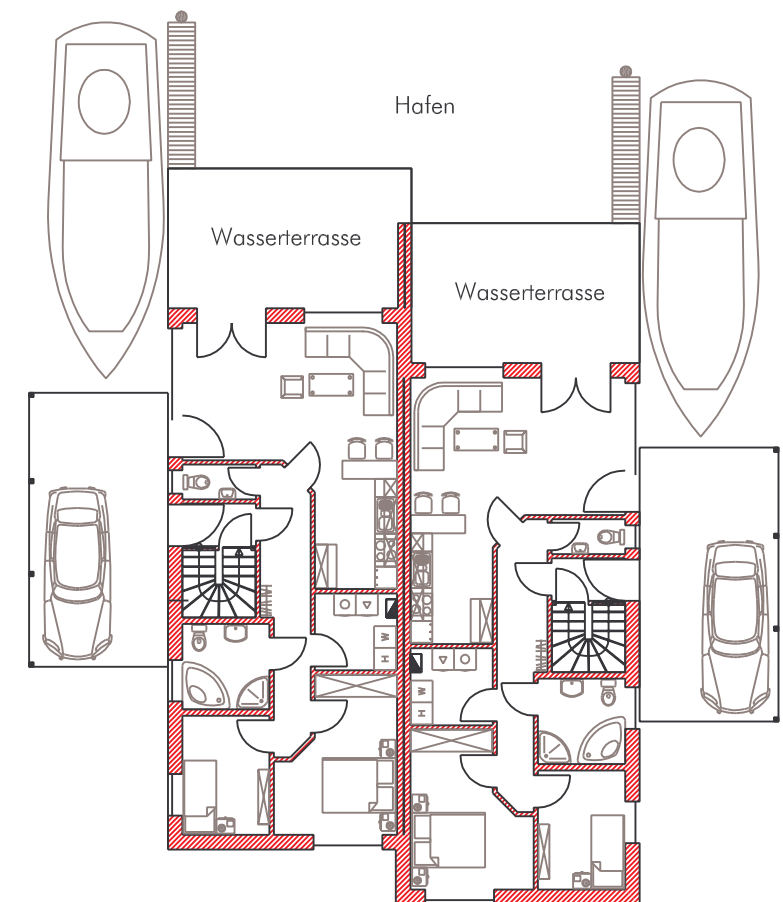

Ansicht von Norden

Ansicht von Osten  
(Yachthafen)

Ansicht von Süden

Ansicht von Westen  
(Hafen)

Obergeschoß

Erdgeschoß

EOC IMMOBILIEN GMBH & Co. KG  
 "OBJEKT YACHTHAFEN WEENER"  
 TELEFON: 04963/9181-20, FAX: 9181-31  
 MARKTSTR. 8, 26892 KLUSE-STEINBILD  
 AMTSGERICHT MEPPEN HRA 3825